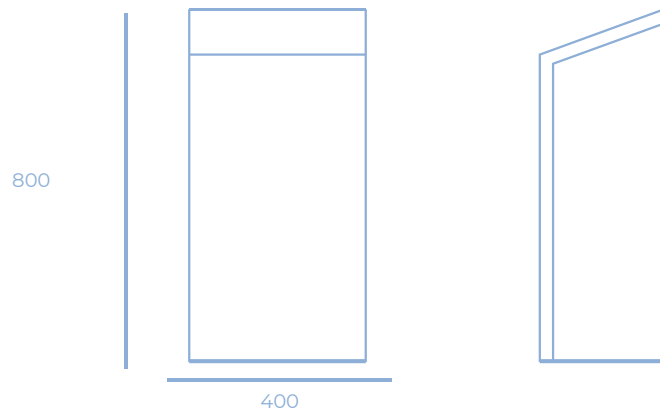

INFORMER ET ORIENTER

LES + PRODUIT

- Matériaux durables et robustes
- Support sur mesure

LES OPTIONS

- Peinture sur mesure
- Gravure & Découpe laser

CONCEPTION

- Acier Corten, 5mm
- Couleur RAL sur demande à partir de 10 unités
- Découpe ou Gravure laser de votre logo
- Dimensions personnalisables
- Plaque d'information sur mesure