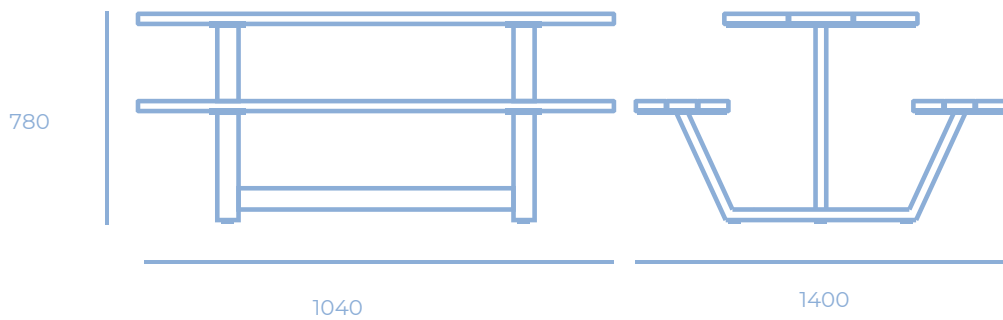

CONCEPTION

- Acier S235, finition grenailage + métallisation + thermolaquage
- Gravure ou découpe laser en option
- Bois exotique ou Pins maritime
- Couleur RAL sur demande à partir de 4 unités
- Accoudoirs et dossiers en option
- Gravure ou découpe laser en option