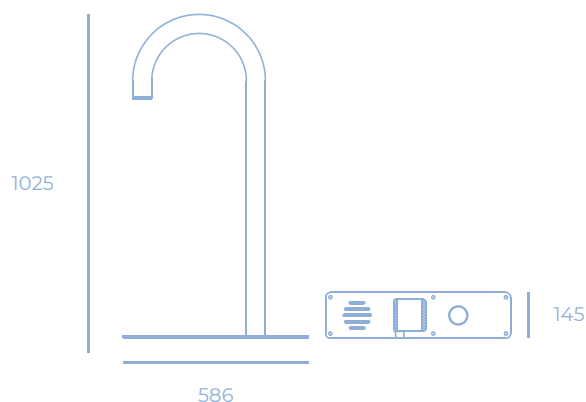

PLAGE SANS DECHETS PLASTIQUES

LES + PRODUIT

- Rince pieds intégré - Normes PMR
- Matériaux grand public Presto

LES OPTIONS

- Couleur Ral
- Gravure laser

CONCEPTION

- Acier S235, finition grenailage, métallisation, thermolaquage
- Couleur RAL sur demande à partir de 4 unités
- Robinetterie et accessoires Inox Grand public, Presto
- Commande aux pieds avec limiteur de débit
- Conçue pour les intempéries et l'air marin
- Assemblage en atelier, livrée montée
- Socle pour fixation au sol en option