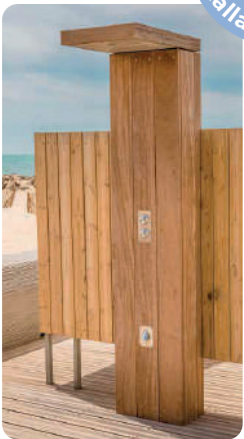

## CONCEPTION

- Structure Acier S235 galvanisé
- Normes PMR – Label Handiplage
- Bardage bois vertical type Bois exotique
- Robinetterie et accessoires Presto
- Pommeau de douche avec limitateur de débit
- Rince pieds intégrés
- Vannes d'arrêt en option
- Conçue pour les intempéries et l'air marin
- Amovible, Matériaux durables et robustes
- Livrée montée prête à être installée
- Socle pour fixation au sol en option