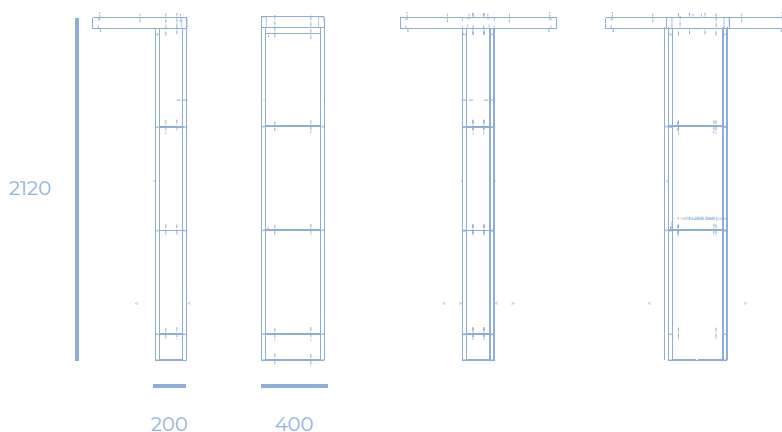

## CONCEPTION

- Structure Acier S235 galvanisé
- Normes PMR – Label Handiplage
- Bardage bois vertical type Bois exotique
- Robinetterie et accessoires Presto
- Pommeau de douche avec limitateur de débit
- Rince pieds intégrés
- Vannes d'arrêt en option
- Conçue pour les intempéries et l'air marin
- Amovible, Matériaux durables et robustes
- Livrée montée prête à être installée
- Socle pour fixation au sol en option