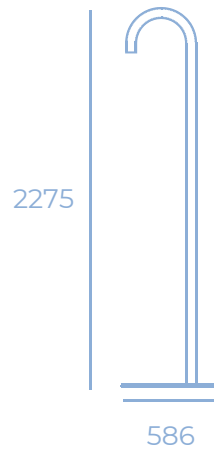

LES + PRODUIT

- Commande aux pieds - Normes PMR
- Matériaux grand public Presto
- Limitateur de débit

LES OPTIONS

- Couleur Ral
- Socle bois pour fixation au sol
- Gravure laser

CONCEPTION

- Acier S235, finition grenailage, métallisation, thermolaquage
- Couleur RAL sur demande à partir de 4 unités
- Robinetterie et accessoires Inox Grand public, Presto
- Commande aux pieds avec limiteur de débit
- Conçue pour les intempéries et l'air marin
- Assemblage en atelier, livrée montée