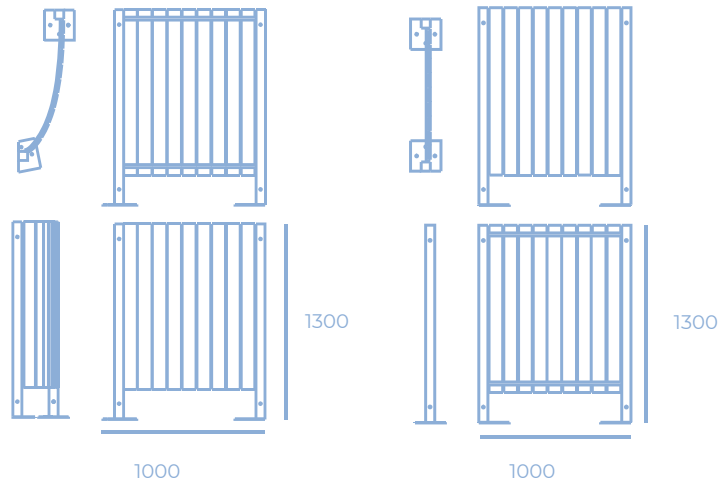

LUTTER CONTRE LA POLLUTION VISUELLE

LES + PRODUIT

- Modulable
- Évolutif

LES OPTIONS

- Peinture sur mesure
- Essence de bois

CONCEPTION

- Modules en acier S235 galvanisé
- Assemblage des modules par boulonnerie Inox A4
- Habillage en Pin Maritime CL4 - Visserie Inox A4
- 100% modulable, hauteur personnalisable
- Couleur RAL sur demande à partir de 10 unités