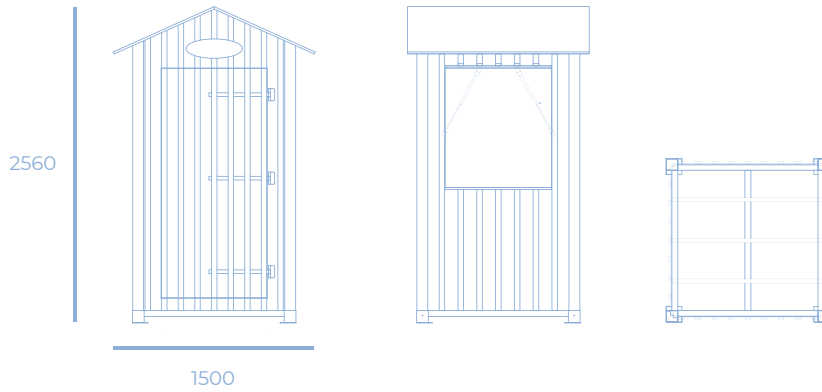

ACCUEIL ET GESTION DU PUBLIC

LES + PRODUIT

- Personnalisable
- Modulable
- Intégration paysagère

LES OPTIONS

- Ouverture Kiosque
- Peinture sur mesure
- Accessoires

CONCEPTION

- Poteaux en pin classe 4
- Murs en CP 18mm tebopin clearpanel
- Couvres joints 45mmx18mm réalisé en CP
- Renfort de tilly 35mm sous la toiture
- Renfort de tilly 35mm sous le plancher
- Toiture en zinc sur panneau CP
- Porte sur penture
- Structure métallique galvanisée
- Peinture Bicolore personnalisable
- Conçue pour les intempéries et l'air marin

PERSONNALISATION

- Peinture unie ou bicolore
- Couvres joints
- Ouverture pour kiosque Bar
- Tablette recouverte de zinc + 2 vérins
- Hublot en verre feuilleté
- Aménagement intérieur :
 - Banquette
 - Coffre
 - Étagère
 - Patère