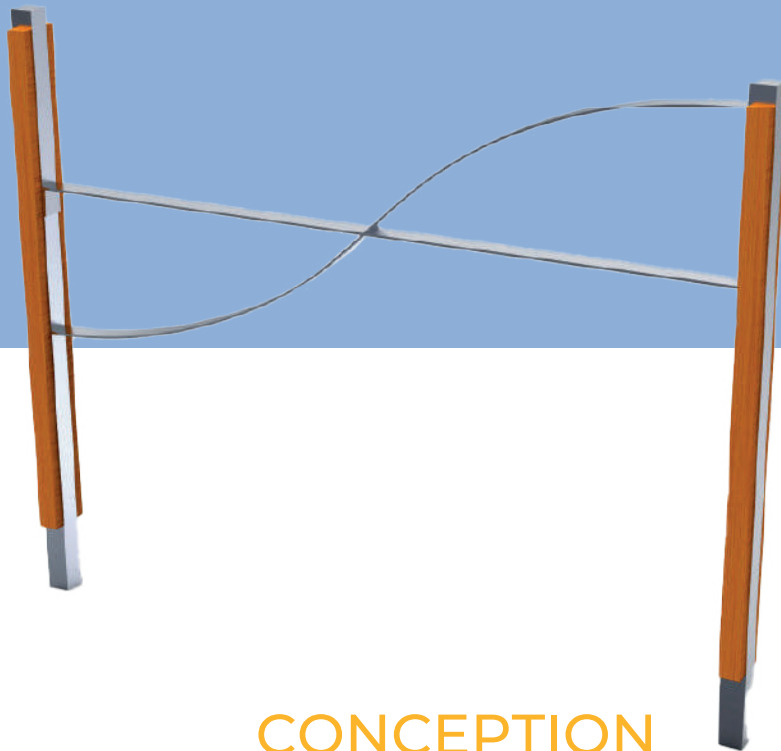

DÉLIMITER LES ESPACES PUBLICS

CONCEPTION

- Modules en acier S235, galvanisé
- Couleur RAL sur mesure
- Habillage en Pin Maritime CL4
- Gravure ou découpe laser sur demande