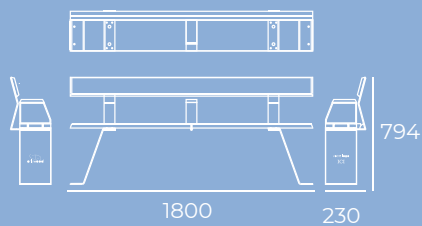

CONCEPTION

- Acier S235, finition grenailage
  - métallisation
  - thermolaquage
- Couleur RAL à partir de 10 unités
- Accoudoirs et dossiers en option
- Gravure ou découpe laser en option
- Bois exotique ou Pins maritime

Fiche technique

CHAISE

BANC

BANQUETTE

2P

3P