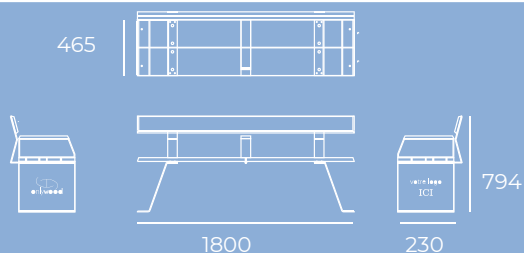

CONCEPTION

- Acier S235, finition grenailage
  - métallisation
  - thermolaquage
- Couleur RAL à partir de 10 unités
- Accoudoirs et dossiers en option
- Gravure ou découpe laser en option
- Bois exotique ou Pins maritime

Fiche technique

CHAISE

BANC

BANQUETTE

2P

3P