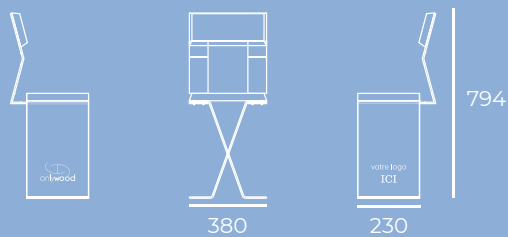

CONCEPTION

- Acier S235, finition grenailage
  - métallisation
  - thermolaquage
- Couleur RAL à partir de 10 unités
- Accoudoirs et dossiers en option
- Gravure ou découpe laser en option
- Bois exotique ou Pins maritime

Fiche technique