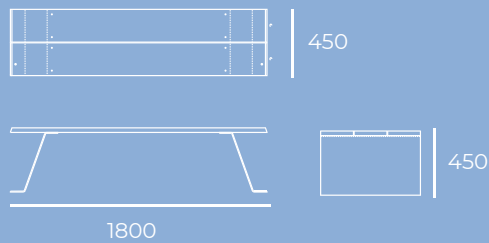

CONCEPTION

- Acier S235, finition grenailage
  - métallisation
  - thermolaquage
- Couleur RAL à partir de 10 unités
- Accoudoirs et dossiers en option
- Gravure ou découpe laser en option
- Bois exotique ou Pins maritime

Fiche technique

CHAISE

BANC

BANQUETTE

2P

3P